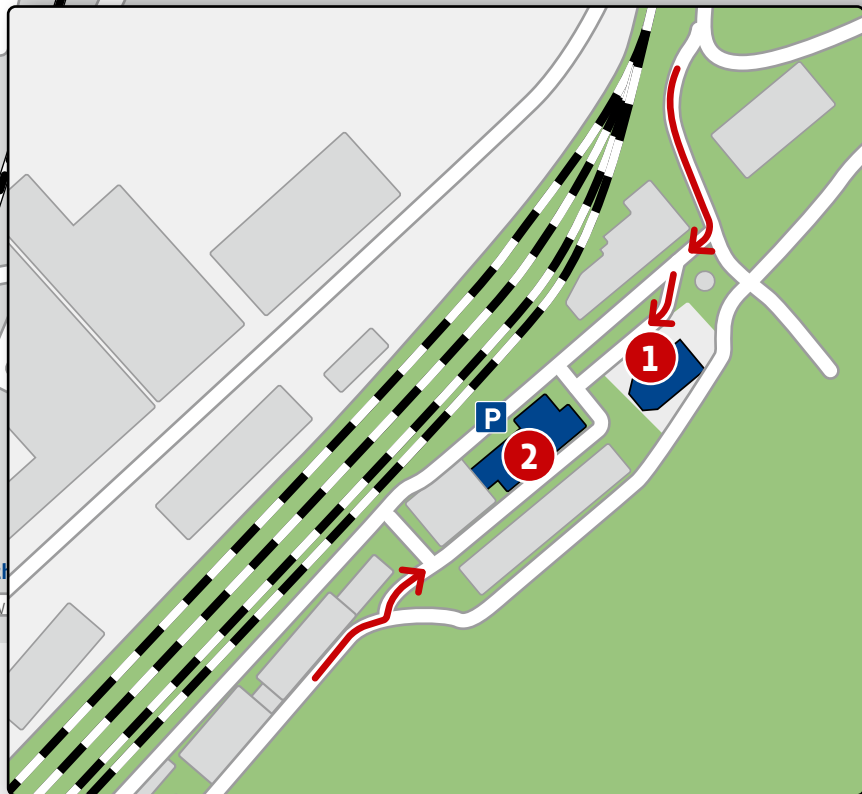

Inhalt

In Maps zeigen

Heute schon an morgen denken.