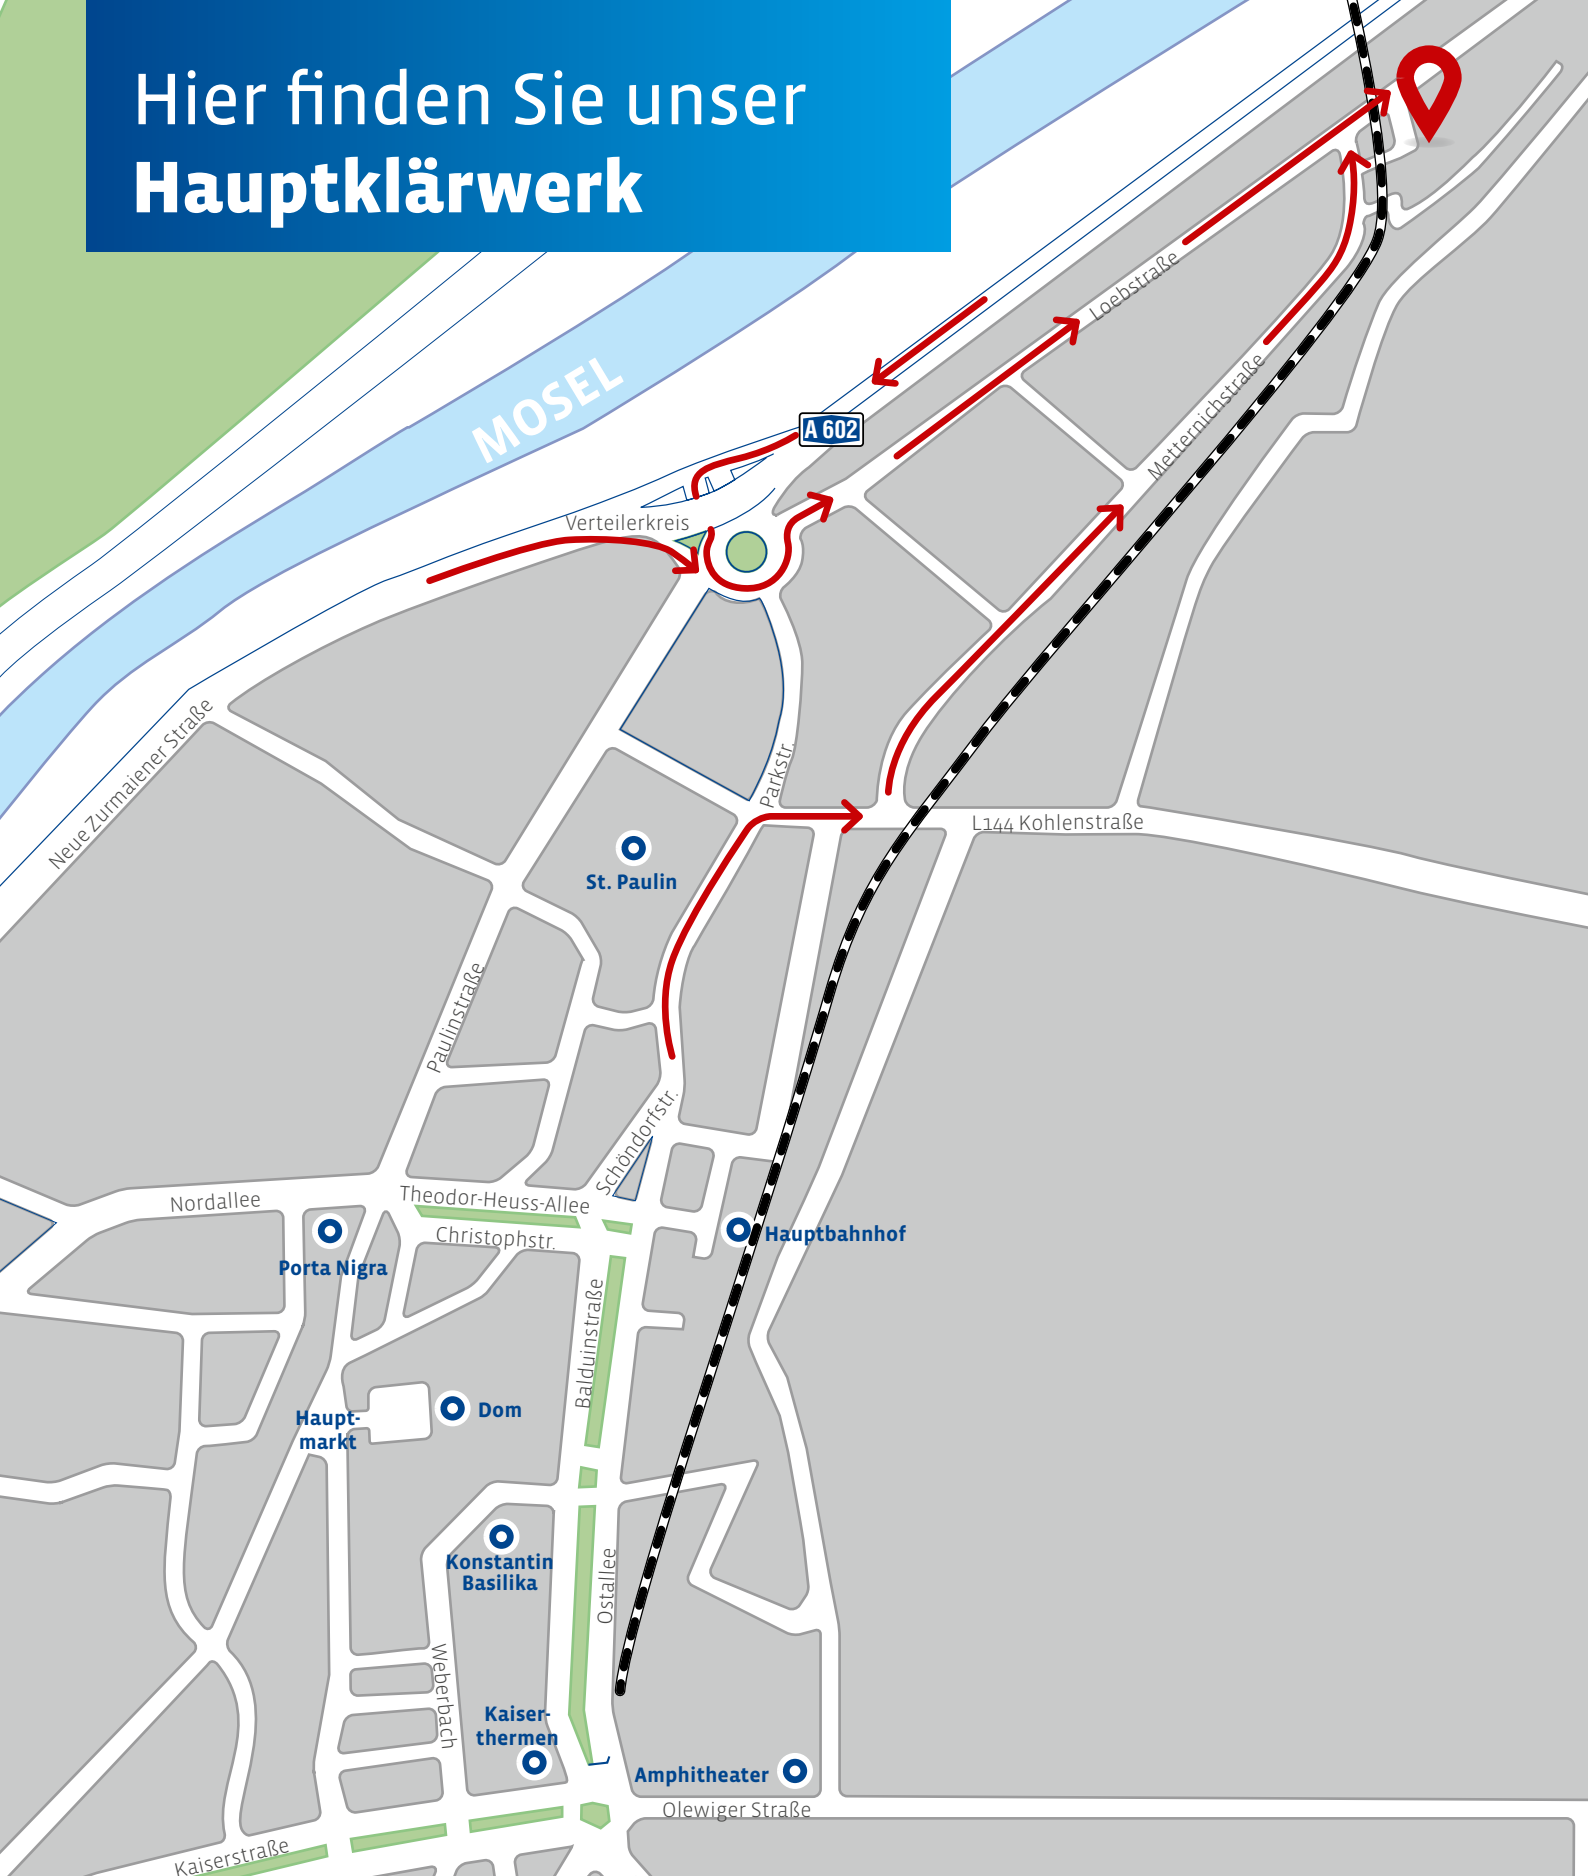

Inhalt

In Maps zeigen

Heute schon an morgen denken.

Hier finden Sie unser Hauptklärwerk

➔ **SWT Hauptklärwerk**
Else-Fichter-Straße 7
(Metternichstraße 50)
54292 Trier

Inhalt

In Maps zeigen

Heute schon an morgen denken.

Hier finden Sie unseren Verkehrsbetrieb

➔ **SWT Verkehrsbetrieb**
Gottbillstraße 13
54294 Trier

🏠 **Inhalt**

 **In Maps zeigen**

Heute schon an morgen denken.

Hier finden Sie die Biogasaufbereitungsanlage Bitburg

Hier finden Sie die Riveris-Talsperre

➔ **Riveris-Talsperre**
Stauseestraße 59
54317 Riveris

Bitte benutzen Sie den Wald-Parkplatz
(ca. 500 m bis zur Talsperre).

Inhalt

In Maps zeigen

Heute schon an morgen denken.