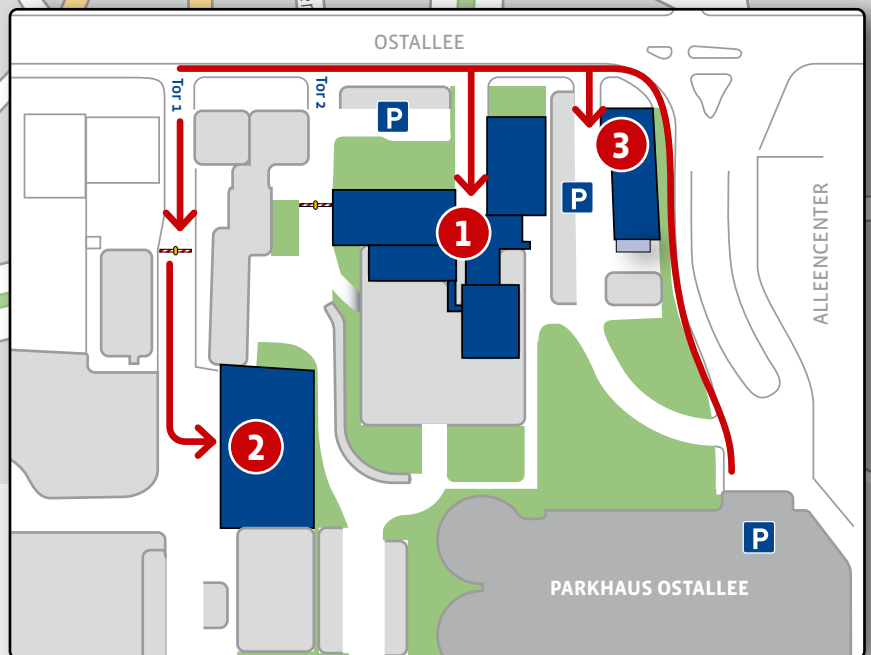

Hier finden Sie unsere Zentrale

Ostallee 7 – 13 · 54290 Trier · Tel. 0651 717-0

1. **1** SWT Verwaltung
2. **2** SWT Tagungsraum
3. **3** SWT Kundenzentrum (Strom, Erdgas, Wasser,...)
   Ostallee 7 – 13 · 54290 Trier
   Tel. 0651 999 888 00

Inhalt

In Maps zeigen

Heute schon an morgen denken.